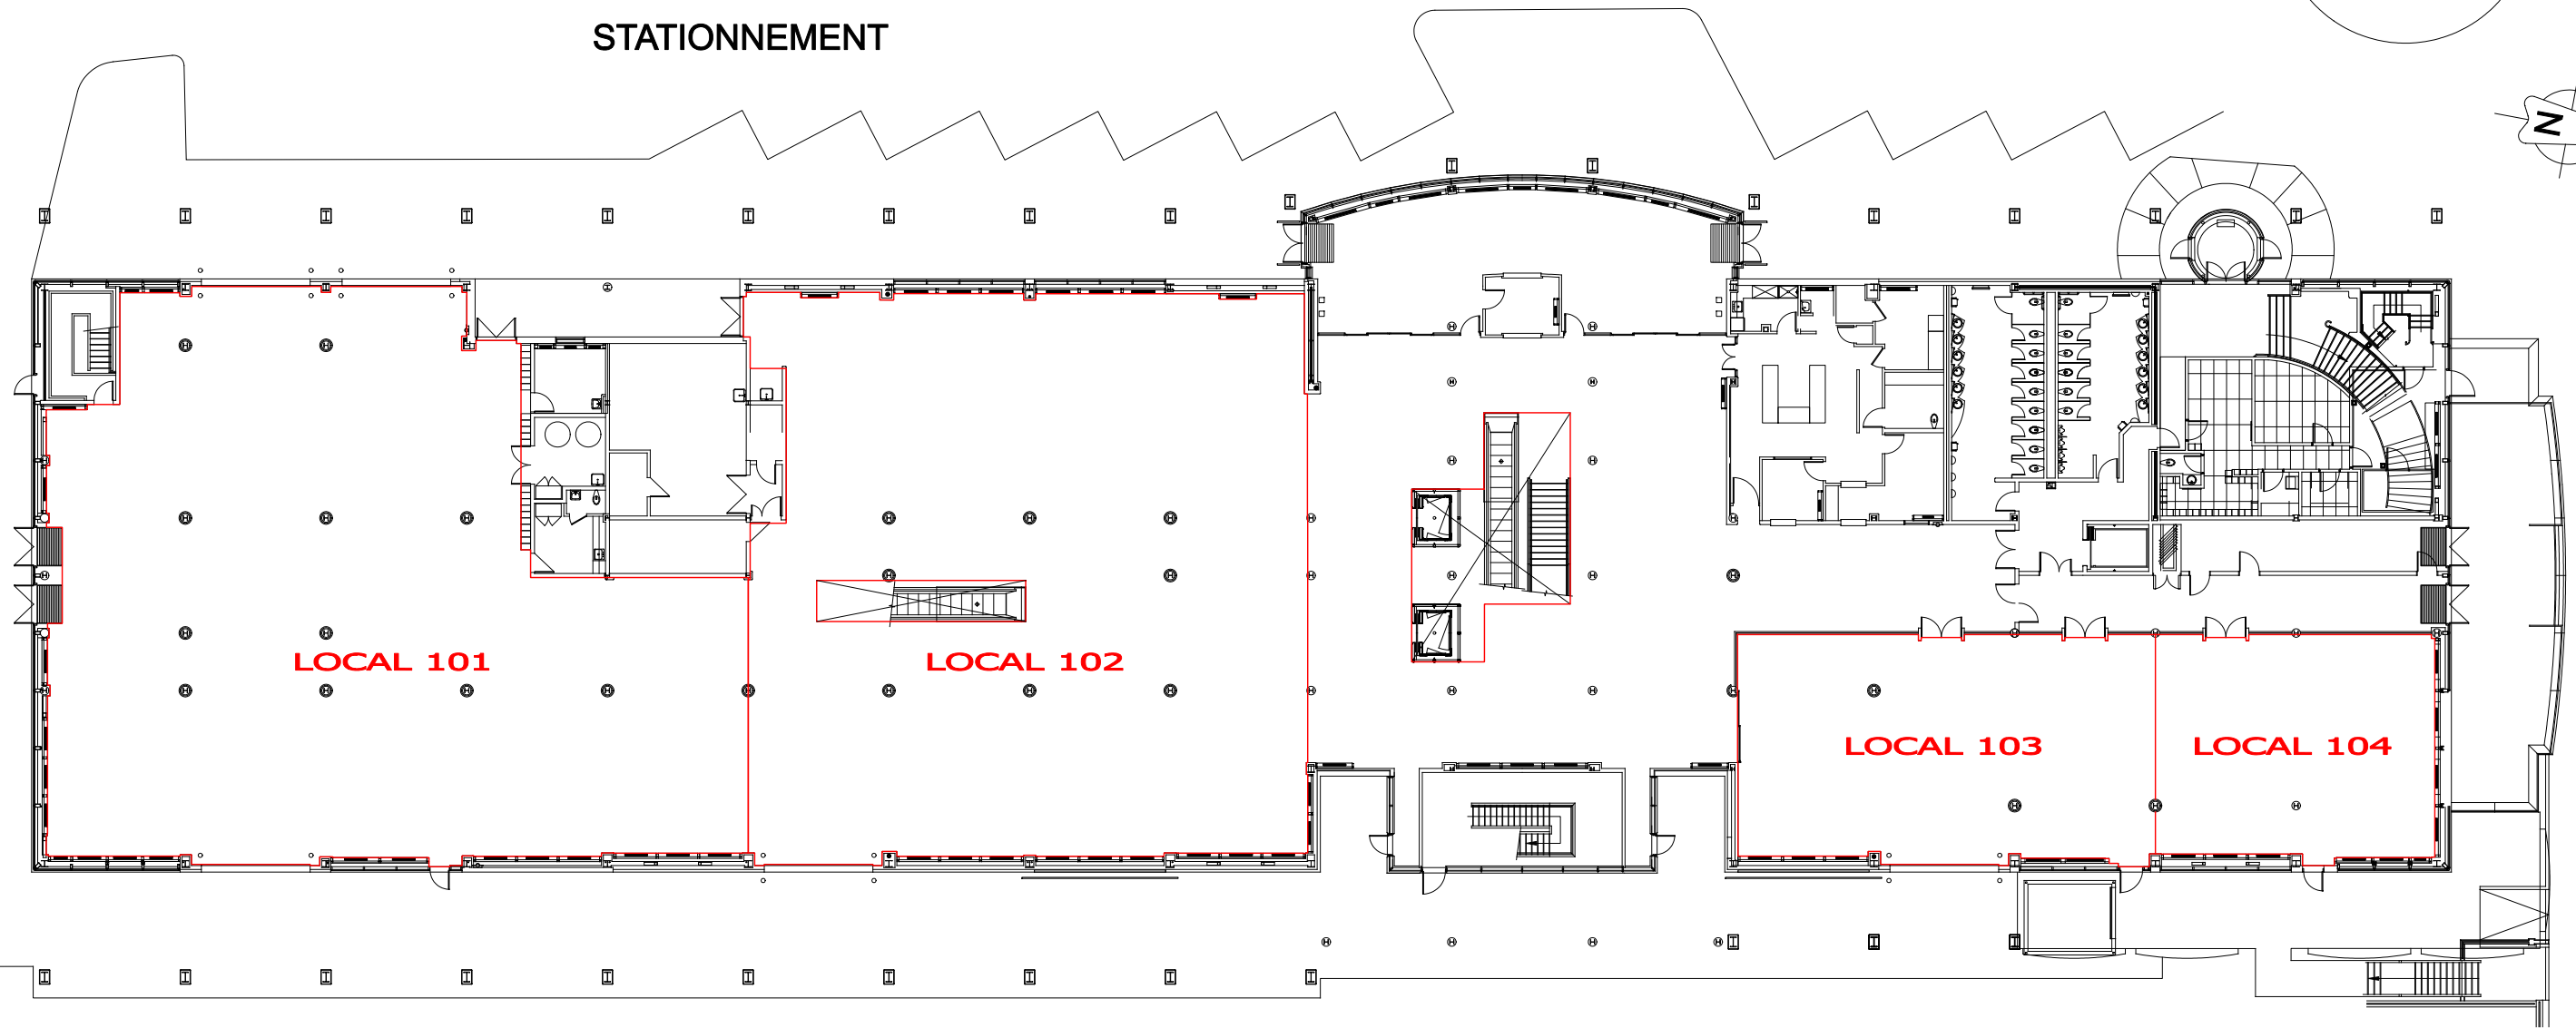

# TERMINAL DE CROISIÈRES - PLAN DU REZ-DE-CHAUSSÉE

STATIONNEMENT

FLEUVE ST-LAURENT